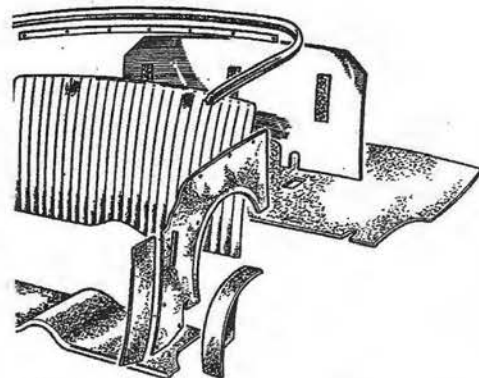

MODERN CLASSICS - Kleiner Auszug aus unserem Gesamtprogramm

7A727581/91
7ARL1331

7ARL1407
7ARL1462
7ARL1348

7ARL1550

7ARL1450

7ARL1560

Spitfire MK2 und MK3

Verkleidung Tür innen oben, LH o.RH

Paar Türverkleidungen Vinyl

schwarz, midnight blue, shadow blue, light tan, new tan, matador red

Sitzpolster

Polster Rückenlehne

Paar Sitzbezüge Vinyl

schwarz, midnight blue, shadow blue, light tan, new tan, matador red

Paar Sitzbezüge Leder (leather faced)

schwarz, midnight blue, matador red

Sitzbezüge und Polster für USA-Sitze bitte anfragen !

Seitenverkleidungssatz Vinyl MK3

schwarz, midnight blue, shadow blue, light tan, new tan, matador red

Rückwand MK3

schwarz, midnight blue, shadow blue, light tan, new tan, matador red

7ARL1541

7ARL1375

7ARL1534LHD

7TRL1317

7TAM68202

Teppichsatz, ansprechende Velourqualität

zum Einkleben, schwarz, beige, blau, grau, rot, tan

Dämmvliessatz für STD Teppichsatz

Teppichsatz vorgeformt, Superqualität mit

mit Dämmvlies, schwarz, blau, grün, grau, rot, biscuit

Satz Velourmatten, mit "TR"-Emblem

Satz Gummimatten, mit "TR"-Emblem

7AGHF1230

7ACK2037

7ARH5249

7ARL1503

Clip Türverkleidung

Befestigungskit Teppich

Schraubenkit Innenausstattung

Teppichverkleidungssatz Kofferraum,

schwarz, blau, grün, grau, rot, biscuit

Kofferraummatte wie original

Tankverkleidung

7A809716

7A818885

7TWU

7A714482

7TSBS330/30

7TSBS514/15

7A613186

7A807004/5

7A728631/41

7A708479

7A611974

7A823381

7A823321

7A614090

Holzarmaturenbrett LHD, verschiedene Holzarten lieferbar.

Armaturenbrettberteil

Sicherheitsgurt statisch

Sicherheitsgurt Automatik

Aschenbecher schwarz

Ablagefach LHD, LH o.RH

Stoßkante Fach, LH o.RH

Schalterumrandung Lenksäule

Schalterumrandung OVD

Sonnenblende LHD, LH