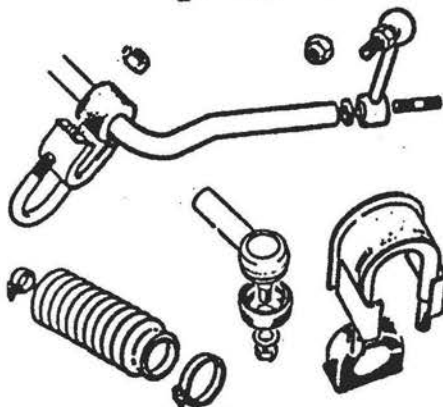

4AGSA267
4TGSA366GAZ
4A214144
4TTT4302