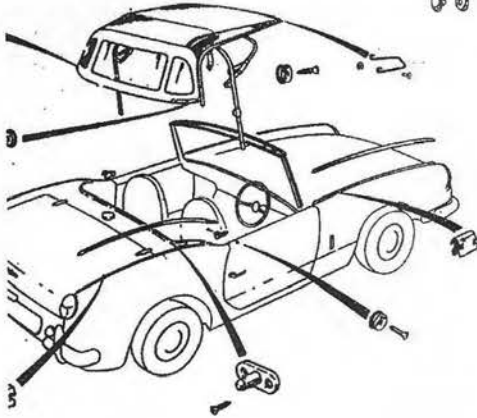

MODERN CLASSICS - Täglich Nachnahme-Versand

5A806189
5A612976
5ARFR208

Aluleiste Scheibenrahmen
Stopfen Aluleiste Spit.IV
Stopfen Aluleiste MK2

5A708884STD
5A708884SUP
5A708884DUC
5A708884MOH

Persenning LHD Vinyl schwarz
Persenning LHD Vinyl beige, blau, weiß
Persenning LHD Canvas schwarz
Persenning LHD Mohair schwarz, beige,
blau, braun

5A817881STD
5A817881SUP
5A817881D
5A817881MOH

MK3 mit Reißverschlußheckscheibe

Verdeck Vinyl schwarz
Verdeck Vinyl beige, blau, weiß
Verdeck Canvas (Baumwolle) schwarz
Verdeck Mohair schwarz, beige, blau, braun

MK3-Verdecke auch mit fester Heckscheibe lieferbar!