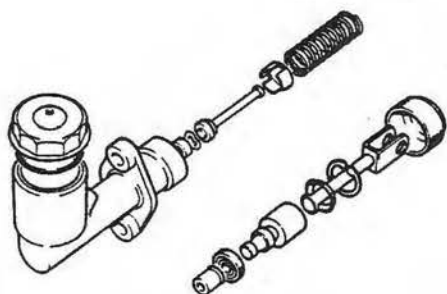

3B121766
3B133915
3B131806
3B104749
7A131312
7A705789
3BHGB6222L
3BGBH216
3BGBH204

Handbremsseil vorn
Handbremsseil hinten
Rückholfeder Bremsseil
Endgabel Bremsseil
Griff Handbremshebel
Abdeckgummi auf Tunnel
Bremsleitungssatz LHD
Bremssschlauch vorn
Bremssschlauch hinten