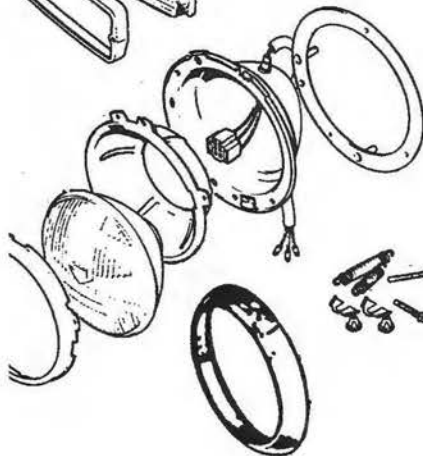

6A1B9100
6A37H6928
6A7H5182
6A508162

Standlicht weiß,Spit.IV, MK2

Standlicht kompl.
Standlichtglas
Chromring
Gummitülle